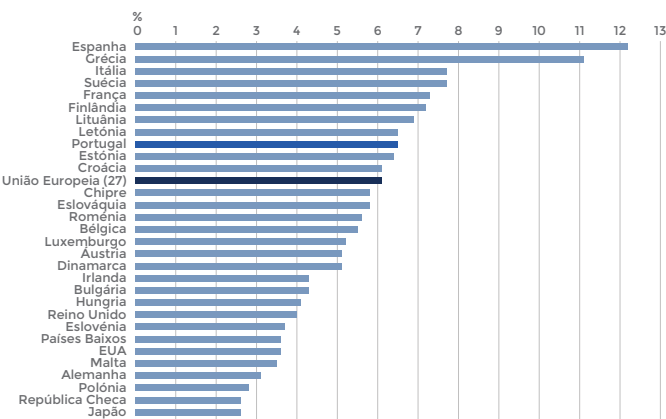

É seguro

O INE ASSEGURA A TRANSMISSÃO E SALVAGUARDA DOS DADOS EM SEGURANÇA

É cómodo

AS ENTREVISTAS PODEM SER REALIZADAS NO HORÁRIO QUE LHE SEJA MAIS CONVENIENTE

CONTAMOS CONSIGO!

PARA QUE SERVE O INQUÉRITO AO EMPREGO?

O SEU PRINCIPAL OBJETIVO É A CARACTERIZAÇÃO DA POPULAÇÃO RESIDENTE EM PORTUGAL FACE AO MERCADO DE TRABALHO, SENDO ATRAVÉS DESTA INQUÉRITO QUE SE OBTÊM AS ESTATÍSTICAS OFICIAIS DA POPULAÇÃO EMPREGADA, DESEMPREGADA E INATIVA, DESTACANDO-SE A MAIS IMPORTANTE A TAXA DE DESEMPREGO.

ESTA INFORMAÇÃO É ESSENCIAL PARA A DEFINIÇÃO E AVALIAÇÃO DE POLÍTICAS ECONÓMICAS E SOCIAIS, AO NÍVEL NACIONAL E INTERNACIONAL.

COMO ESCLAREÇO AS MINHAS DÚVIDAS?

OS ENTREVISTADORES, DEVIDAMENTE CREDENCIADOS, ESTÃO HABILITADOS A PRESTAR TODOS OS ESCLARECIMENTOS.

PODE TAMBÉM CONSULTAR AS PERGUNTAS FREQUENTES EM **WEBINQ.INE.PT** SOBRE O INQUÉRITO, A LEI, OS DIREITOS E OS DEVERES, A GARANTIA DE PRIVACIDADE E CONFIDENCIALIDADE.

COMO POSSO CONSULTAR OS RESULTADOS DO INQUÉRITO?

O INQUÉRITO AO EMPREGO É UM INQUÉRITO REALIZADO TRIMESTRALMENTE QUE DIVULGA RESULTADOS MENSAIS, TRIMESTRAIS E ANUAIS (MÉDIAS DOS QUATRO TRIMESTRES DE CADA ANO).

A INFORMAÇÃO PROVENIENTE DO INQUÉRITO AO EMPREGO ENCONTRA-SE DISPONÍVEL EM **WWW.INE.PT**, DEVENDO SELECIONAR O TEMA "MERCADO DE TRABALHO".

TAXAS DE DESEMPREGO NA UNIÃO EUROPEIA, JAPÃO, REINO UNIDO E EUA - 2023

PODE AINDA CONTACTAR O INE ATRAVÉS
APOIO.RESPONDENTE@INE.PT

OBRIGADO POR PARTICIPAR!

A QUALIDADE DAS ESTATÍSTICAS OFICIAIS
DEPENDE DO NÚMERO E DA QUALIDADE DAS
RESPOSTAS OBTIDAS